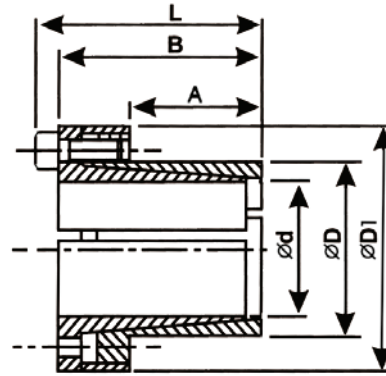

SB 自動校心型 / Self-centering

SB-
內徑 / Inside Diameter

規格 No.	d mm	D mm	D1 mm	A mm	B mm	L mm	M mm	TS Nm	T Nm	F KN	P N/mm ²	重量 Kg
SB-06	6	14	25	9	21	24	3-M3	2	14	4.8	86	0.08
SB-08	8	15	27	12	25	29	3-M4	5	29	10	205	0.10
SB-09	9	16	28	14	26	30	4-M4	5	44	10	185	0.12
SB-10	10	16	28	14	26	30	4-M4	5	49	10	185	0.12
SB-11	11	18	32	14	26	30	4-M4	5	53	10	185	0.14
SB-12	12	18	32	14	26	30	4-M4	5	58	10	160	0.14
SB-13	13	23	38	14	26	30	4-M4	5	63	10	140	0.14
SB-14	14	23	38	14	26	30	4-M4	5	68	10	130	0.15
SB-15	15	24	45	16	36	42	3-M6	17	127	17	185	0.26
SB-16	16	24	45	16	36	42	3-M6	17	136	17	175	0.25
SB-17	17	26	47	18	38	44	4-M6	17	180	22	190	0.27
SB-18	18	26	47	18	38	44	4-M6	17	200	22	160	0.27
SB-19	19	27	49	18	38	44	4-M6	17	220	22	160	0.30
SB-20	20	28	49	18	38	44	4-M6	17	220	22	170	0.30
SB-22	22	32	54	25	45	51	4-M6	17	250	22	120	0.38
SB-24	24	34	56	25	45	51	6-M6	17	270	22	120	0.40
SB-25	25	34	56	25	45	51	6-M6	17	280	22	120	0.39
SB-28	28	39	61	25	45	51	6-M6	17	500	35	150	0.47
SB-30	30	41	62	25	45	51	6-M6	17	530	35	150	0.48
SB-32	32	43	65	30	50	56	8-M6	17	750	45	150	0.52
SB-35	35	47	69	30	50	56	8-M6	17	850	48	140	0.63
SB-38	38	50	72	30	50	56	8-M6	17	930	48	140	0.67
SB-40	40	53	75	30	50	56	8-M6	17	980	48	130	0.74
SB-42	42	55	78	40	65	73	8-M8	41	1000	48	130	0.78
SB-45	45	59	85	40	65	73	8-M8	41	1900	84	130	1.23
SB-48	48	62	87	45	70	78	8-M8	41	2000	84	140	1.24
SB-50	50	65	92	45	70	78	8-M8	41	2700	110	130	1.40
SB-55	55	71	98	50	75	83	8-M8	41	3000	110	130	1.70
SB-60	60	77	104	50	75	83	10-M8	41	3300	110	130	1.90
SB-65	65	84	111	50	75	83	10-M8	41	3600	110	130	2.20
SB-70	70	90	119	60	91	101	12-M10	83	6200	180	130	3.05
SB-75	75	95	126	60	91	101	12-M10	83	6600	180	130	3.32
SB-80	80	100	131	65	96	106	12-M10	83	8700	220	130	3.50
SB-85	85	106	137	65	96	106	12-M10	83	9200	220	130	3.81
SB-90	90	112	143	65	96	106	12-M10	83	12000	240	130	4.20
SB-95	95	120	153	65	96	106	14-M10	83	12000	240	130	4.75
SB-100	100	125	162	65	102	114	12-M12	145	15000	280	130	4.88